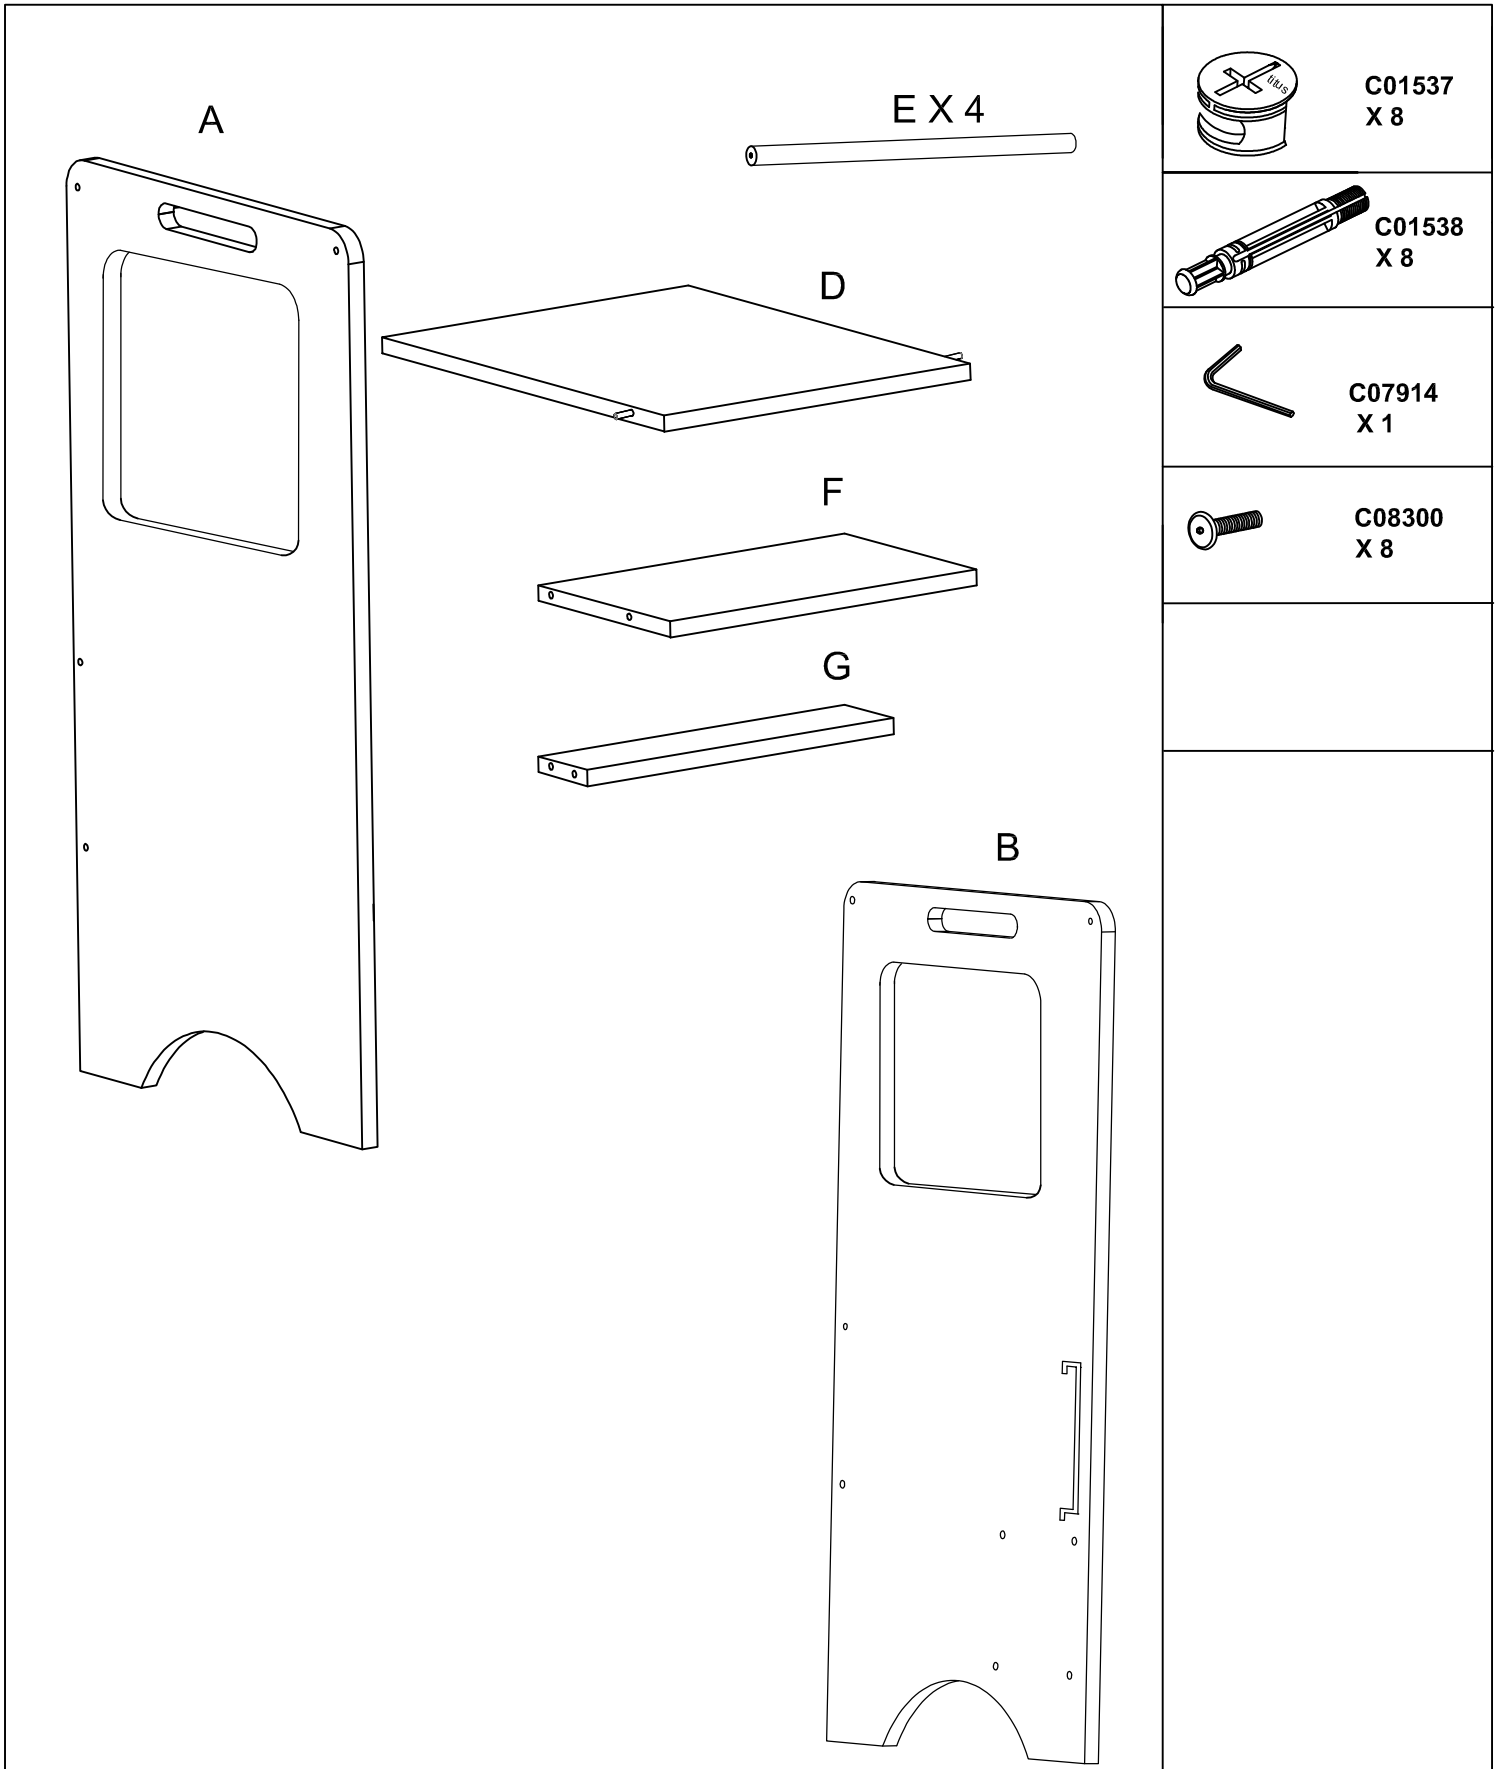

Pag.6

Pag.7

MONT-1872 MINICHEF

Instrucciones de Montaje
Fabricado en Valencia, España

Micussori

15'

- 1**
- C01537 X 8
 - C01538 X 8

- 2**
- C08300 X 4

3

4

5

6

C08300
X 4

7

PRIMERA POSICION
FIRST POSITION

SEGUNDA POSICION SECOND POSITION